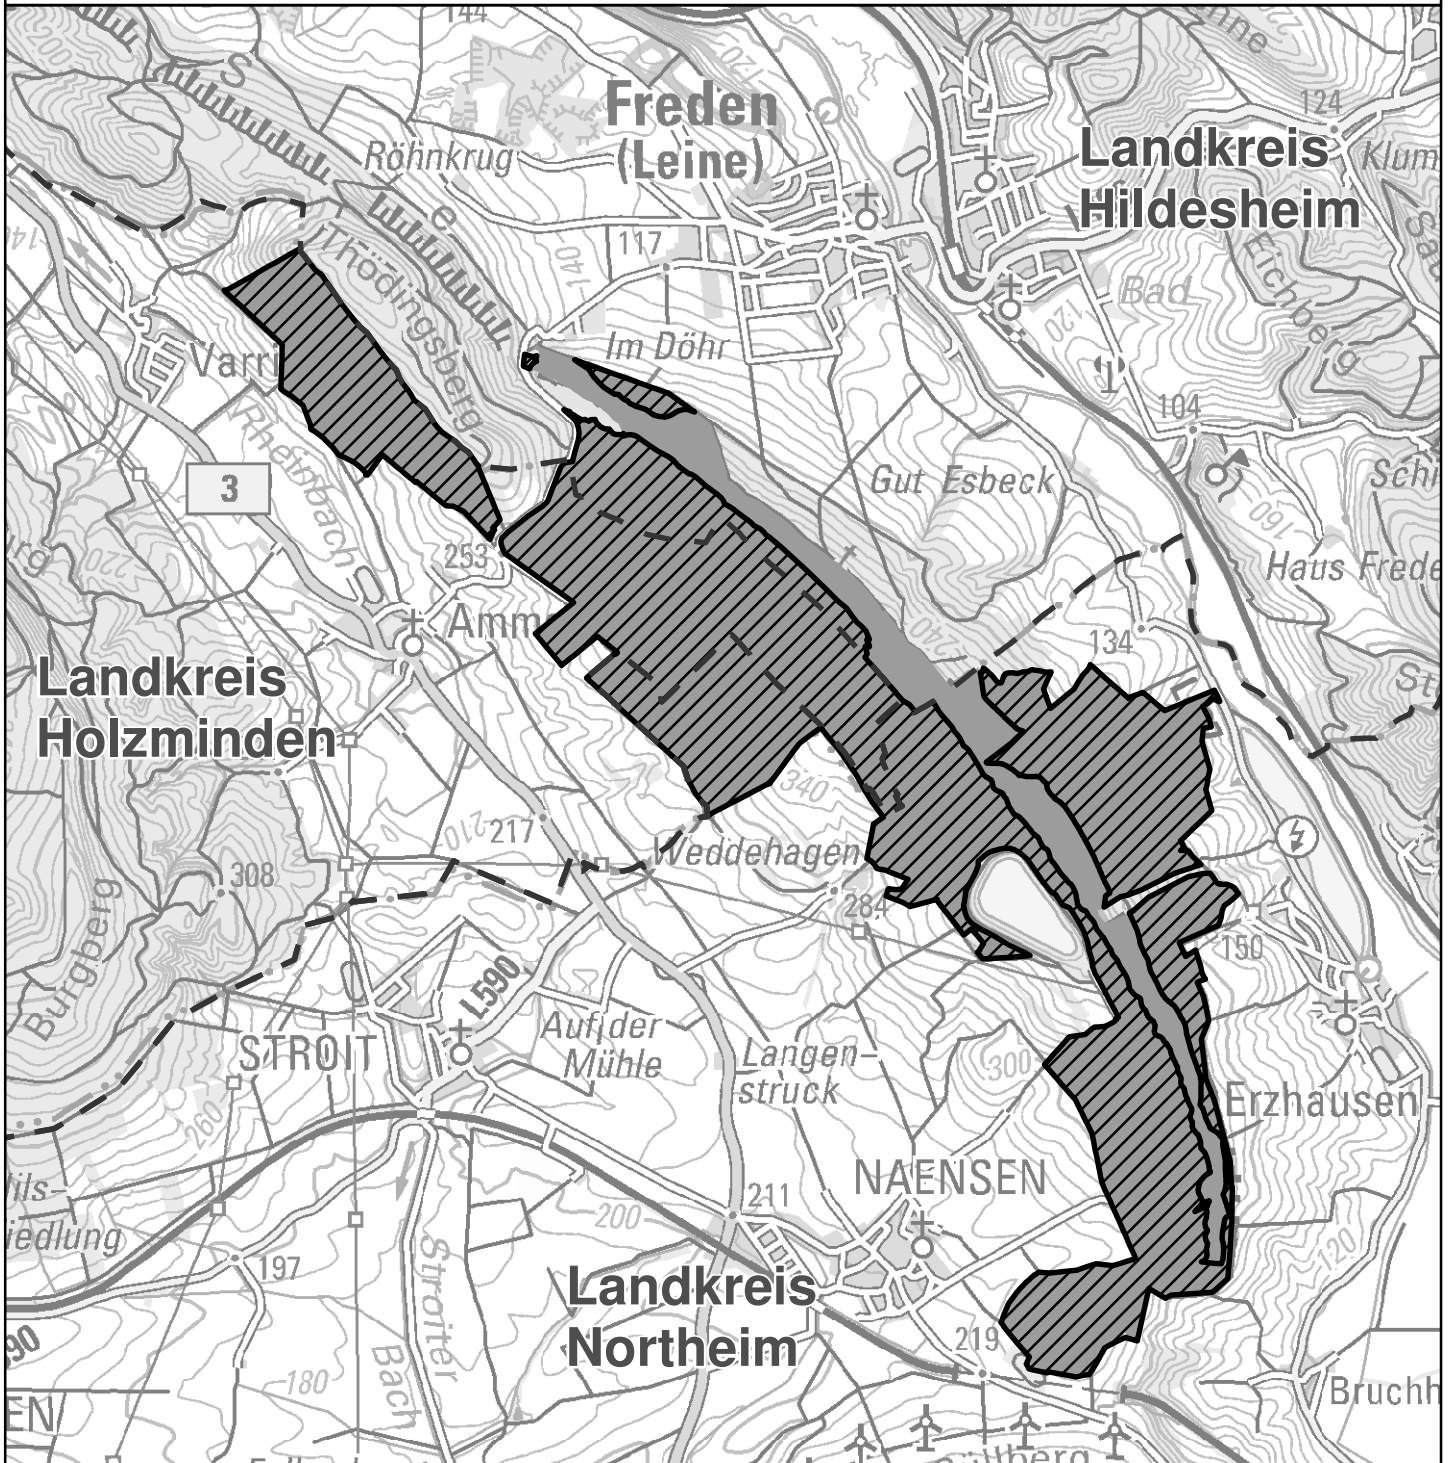

Übersichtskarte zur Verordnung über das
Landschaftsschutzgebiet "Selter und Nollenberg"
in den Landkreisen Northeim, Hildesheim und Holzminden (Anlage 1)

Maßstab 1:40.000

Kartengrundlage: DTK 100

Quelle: Landesamt für Geoinformation und Landesvermessung Niedersachsen
und Niedersächsische Landesforsten

© 2020

Legende

-  Lage des Landschaftsschutzgebietes
-  Fläche zur Umsetzung der FFH-Richtlinie
-  Landkreisgrenzen

Landkreis Northeim
Northeim, den 12.03.2021

Astrid Klinkert-Kittel
Landrätin