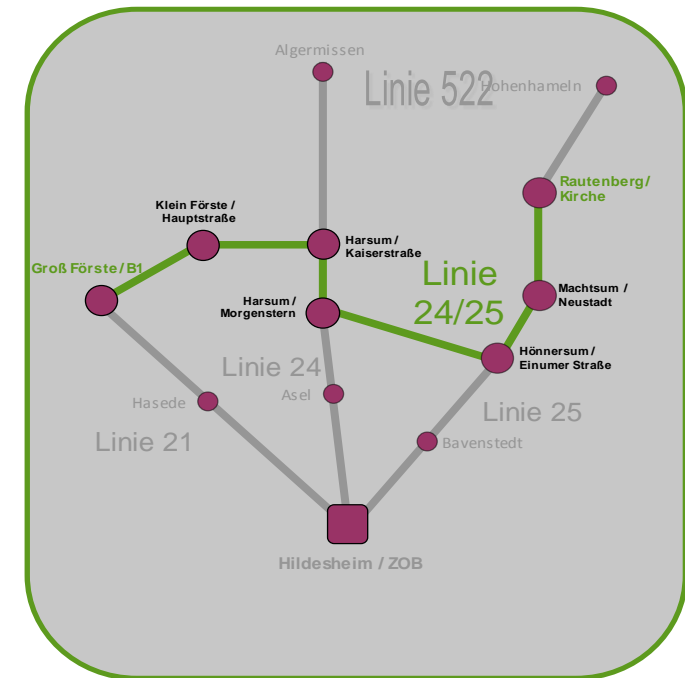

IHRE MOBILITÄT LIEGT UNS AM HERZEN

ANRUF-LINIEN-TAXI DER BEQUEME RVHI-SERVICE

Das Anruf-Liniertaxi ist eine Fahrgastbeförderung mit Taxen, die nur von gekennzeichneten Bushaltestellen und nur zu bestimmten Zeiten durchgeführt werden kann. Die Beförderung erfolgt nach vorheriger Anmeldung des Fahrtwunsches.

Für Fahrten nur im Anruf-Liniertaxi gelten die Fahrpreise des Tarifverbundes ROSA. Bei zusätzlicher Nutzung der S-Bahn Linie 3 gilt der Niedersachsentarif. Grundsätzlich sind alle Fahrkarten inklusive der Anschlussmobilität im Taxi erhältlich.

KURZ UND KNAPP

BESTELLUNG - SO WIRD'S GEMACHT

- Suchen Sie sich die gewünschte Fahrt heraus.
- Bestellen Sie spätestens eine Stunde vor Fahrtbeginn Ihre Fahrt in unserer Zentrale (05121/7642-0)
- Benötigt werden folgende Angaben:
  Abfahrtsstation, Abfahrtszeit, Zielstation
- Nennen Sie dem Fahrer Ihr Ziel.
- Fahrkarten erhalten Sie beim Fahrpersonal.

Weitere Informationen erhalten Sie unter www.rvhi-hildesheim.de und www.rosa-hildesheim.de.

GEMEINDE HARSUM LINIE 24 / 25

Rautenberg - Harsum -
Klein Förste

RVHI Regionalverkehr Hildesheim GmbH
Hermann-Roemer-Straße 4, 31137 Hildesheim
Telefon 05121 / 7642-0
www.rvhi-hildesheim.de

ROSA Tarifverbund
kommt gut an.