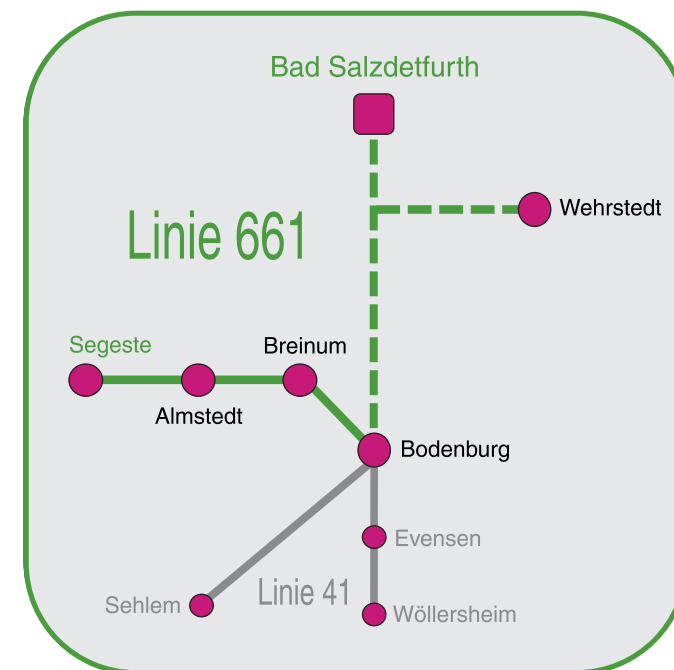

IHRE MOBILITÄT LIEGT UNS AM HERZEN

ANRUF-LINIENTAXI DER BEQUEME RVHI-SERVICE

Das Anruf-Linientaxi ist eine Fahrgastbeförderung mit Taxen, die nur von gekennzeichneten Bushaltestellen und nur zu bestimmten Zeiten durchgeführt werden kann. Die Beförderung erfolgt nach vorheriger Anmeldung des Fahrtwunsches.

Für sämtlich Fahrten im Anruf-Linientaxi gelten die Fahrpreise des Tarifverbundes ROSA. Auch für Fahrten nach Hildesheim mit der Lammetalbahn sind die Fahrkarten im ALT erhältlich.

KURZ UND KNAPP

BESTELLUNG – SO WIRD'S GEMACHT

Weitere Informationen erhalten Sie unter www.rvhi-hildesheim.de und www.rosa-hildesheim.de.

GEMEINDE SIBBESSE LINIE 661

Segeste - Almstedt - Bodenburg -
Wehrstedt - Bad Salzdetfurth

RVHI Regionalverkehr Hildesheim GmbH
Hermann-Roemer-Straße 4, 31137 Hildesheim
Telefon 05121 / 7642-0
www.rvhi-hildesheim.de